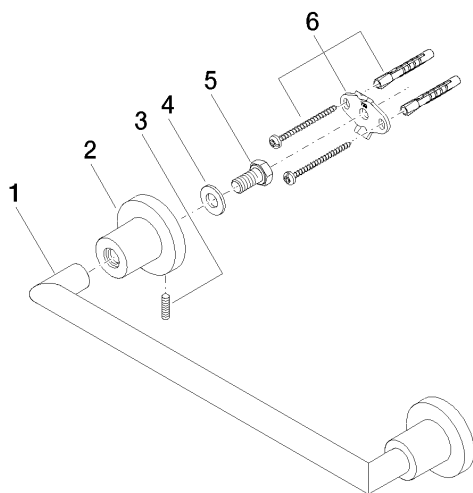

83 030 892

- Stichmaß 300 mm
- Breite 355 mm
- Höhe 55 mm
- Rosette Ø 55 mm
- Ausladung 80 mm

	Champagne (22kt Gold)	83 030 892-47
	Chrom	83 030 892-00
	Platin gebürstet	83 030 892-06
	Platin	83 030 892-08
	Dark Chrome	83 030 892-19
	Messing gebürstet (23kt Gold)	83 030 892-28
	Schwarz matt	83 030 892-33
	Champagne gebürstet (22kt Gold)	83 030 892-46
	Chrom gebürstet	83 030 892-93
	Dark Platin gebürstet	83 030 892-99

83 030 892

mm [inches]

83 030 892

Ersatzteile für die
anderen
Oberflächenvarianten
finden Sie hier:
Chrom

Ersatzteilstückliste

Nr.	Artikelnummer	Benennung	Verbaumenge	Lieferzeit
1	05 28 22 587 00-47	Halter	1	30
2	08 17 89 505-47	Halter	2	30
3	04 31 11 113 00 90	Stift	2	2
4	09 30 11 046 90	Scheibe	2	2
5	09 30 30 071 90	Schraube	2	2
6	05 17 20 739 00 90	Befestigungssatz	2	2